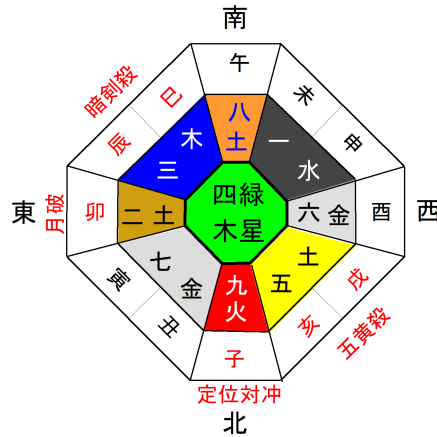

# ◎ 9月の運勢 ◎

開運の言葉

「問題を問題視しない事も必要」

やまぐちほうしょう  
山口寶將

1/1～節分（2/3または2/4）までの方は前年の星になります。

## 一白水星 S2, 11, 20, 29, 38, 47, 56, H2, 11, 20, 29

- 全体運** 迷いは縮小。やるべき事が定まり前向きになれる。結果オーライ。
  - 愛情運** 疑いが晴れたり素直な自分に戻れたり、愛情運は良い方向へ向かう。
  - 仕事運** 集中力が増す。協力者や仲間が増えチームで問題を解決できる。
  - 健康運** 胃炎、腫れ物、皮膚炎
  - ラッキーカラー** 茶
- 開運一言** 無我  
**吉方位** 西

## 二黒土星 S10, 19, 28, 37, 46, 55, 64, H1, 10, 19, 28

- 全体運** 新たな出発。計画を実行する時。ただ気まぐれや閃きの計画は危険。
  - 愛情運** 気持ちが高揚する時。カップルは丁寧な表現が愛を引きつける。
  - 仕事運** 転職や移動に吉。環境に左右される事なく、集中して仕事ができる。
  - 健康運** 目や肩の痛み、咳、肺病
  - ラッキーカラー** 青
- 開運一言** 正確さ  
**吉方位** 北・南

**開運一言** 慎重  
**吉方位** 南・北東

**七赤金星** S5, 14, 23, 32, 41, 50, 59, H5, 14, 23

**全体運** 荒れた運が押し寄せる。対策は、受け止めず過ぎ去るのを待つべし。  
**愛情運** 上手く行かない事で自分を責めやすい。できない事はやらないが吉。  
**仕事運** こだわりは仕事を遅らせてしまう。臨機応変な対応が求められる時。  
**健康運** 胃炎、腰痛、関節炎  
**ラッキーカラー** 橙