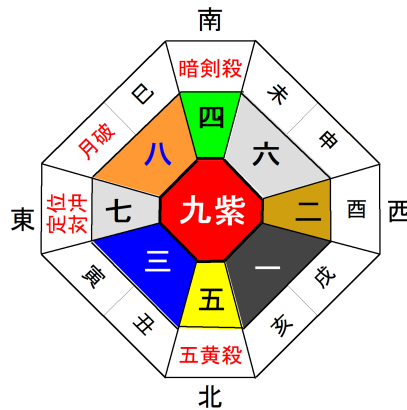

◎ 10月の運勢 ◎

開運の言葉

「祈りは人に与えられた特権である」

やまぐちほうしょう
山口寶將

1/1～節分（2/3または2/4）までの方は前年の星になります。

一 白水星 S2, 11, 20, 29, 38, 47, 56, H2, 11, 20, 29

- 全体運** 何事にも積極的にになり、大きく変わろうとすれば満足も得られる。
- 愛情運** 身近な人ほど大切にしよう。おろそかにすると嫌なことが長引く。
- 仕事運** 変わる事を恐れてはいけない。時の流れにマッチして順調に進む。
- 健康運** 腰痛、関節炎、鼻炎
- ラッキーカラー** 銀
- 開運一言** 気遣い
- 吉方位** 南西

二 黒土星 S10, 19, 28, 37, 46, 55, 64, H1, 10, 19, 28

- 全体運** 責任うんぬんは後にしよう。かわいらしい遊び心が吉運を呼ぶ。
- 愛情運** 素敵でうれしい出会いがありそう。カップルは仲直りのチャンス。
- 仕事運** じたばたしても始まらない。結果は確定済。頑張るより楽しもう。
- 健康運** 高血圧、口内炎、目の病
- ラッキーカラー** 白
- 開運一言** 任せる
- 吉方位** 南東

三 碧木星 S9, 18, 27, 36, 45, 54, 63, H9, 18, 27

- 全体運** じっとしてられず、何かを変えたいくなる。嗜好品を変えるのも良い。
- 愛情運** 過去を思い出して意固地になったりする。解決するより時を待とう。
- 仕事運** 理不尽なことが起き、不満が増えたりする。ただ未来を信じよう。
- 健康運** 膀胱炎、耳鳴り、関節痛
- ラッキーカラー** 茶
- 開運一言** 柔軟
- 吉方位** 北西

四緑木星 S8, 17, 26, 35, 44, 53, 62, H8, 17, 26

全体運 注目が集まり、特技をアピールするチャンスが訪れる。時をつかもう。
愛情運 白黒はっきりさせずあえて曖昧にしておこう。それが良い距離感となる。
仕事運 雰囲気明るく人を引き寄せる運勢。そして新しい仕事が見つかる時。
健康運 貧血、胃炎、頭痛
ラッキーカラー 赤

開運一言 自己主張
吉方位 北西

五黄土星 S7, 16, 25, 34, 43, 52, 61, H7, 16, 25