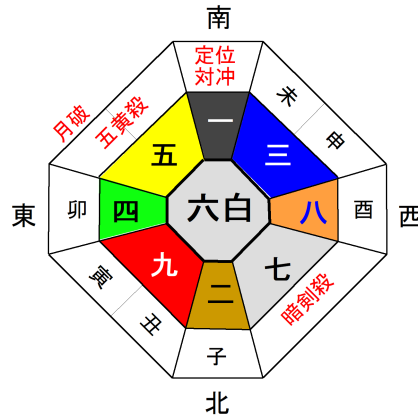

◎ 10月の運勢 ◎

開運の言葉

「今日より明日を感謝する、それが幸せへの近道」

やまぐちほうしょう
山口寶將

1/1～節分（2/3または2/4）までの方は前年の星になります。

一白水星 S2, 11, 20, 29, 38, 47, 56, H2, 11, 20, 29

- 全体運** あなたの行動や考え方、ファッションなど、周りから注目を集める時。
 - 愛情運** 好きな事のみに関心をよせ、相手の気持ちに無頓着。主張は抑えよ。
 - 仕事運** 何気ない提案が採用されたり、進め方が上手いと褒められたりする。
 - 健康運** 目の痛み、不整脈、膀胱炎
 - ラッキーカラー** 赤
- 開運一言** バランス
吉方位 東・南西

二黒土星 S10, 19, 28, 37, 46, 55, 64, H1, 10, 19, 28

- 全体運** 物事がスムーズに進まず無駄が増える。今月は焦らずのんびりする時。
 - 愛情運** 相手が自分から離れていきそう。何も言わず信じて待つ事が大切。
 - 仕事運** スキルを伸ばすため勉強するには最適。頭は冴えアイデアも浮かぶ。
 - 健康運** 胃炎、皮膚炎、耳鳴り
 - ラッキーカラー** 黒
- 開運一言** こだわらない
吉方位 北東

三碧木星 S9, 18, 27, 36, 45, 54, 63, H9, 18, 27

- 全体運** 自分のペースで物事が進む。慌ただしい中でも気持ちは落ち着ける。
 - 愛情運** 会が増えるなど、新しい出会いが期待できる。恋愛のチャンス。
 - 仕事運** 効率を考えたり営業戦略を練ったり、未来発展のために準備する時。
 - 健康運** 肩こり、皮膚炎、胃痛
 - ラッキーカラー** 橙
- 開運一言** 積極的
吉方位 東

四緑木星 S8, 17, 26, 35, 44, 53, 62, H8, 17, 26

全体運 チャンス到来。成功に結びつく出会いがある。決断は月内にすべし。
愛情運 素敵な出会いが期待できる。朝食をゆっくり食べれば愛情は更に増す。
仕事運 邪魔をされる事なく、自分のペースで仕事ができる。成績も上々。
健康運 下痢、抜け毛、首の痛み **開運一言** 即断
ラッキーカラー 青 **吉方位** 南西

五黄土星 S7, 16, 25, 34, 43, 52, 61, H7, 16, 25