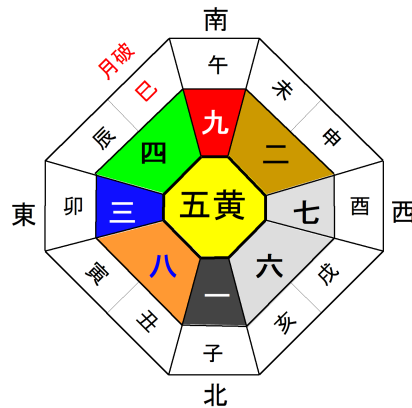

◎ 11月の運勢 ◎

開運の言葉

「心を制御してこそ、本当の自由が得られる」

やまぐちほうしょう
山口寶將

1/1～節分（2/3または2/4）までの方は前年の星になります。

一白水星 S2, 11, 20, 29, 38, 47, 56, H2, 11, 20, 29

- 全体運** 新しい道が開く時。結果にとらわれず、可能性を信じて頑張ろう。
- 愛情運** 停滞期。ただ、相手に左右されない強い気持ちがあれば大丈夫。
- 仕事運** 知恵を使って勝負する時。頭は冴え、良いアイデアが浮かぶ。
- 健康運** 足の痛み、胃炎、耳鳴り
- ラッキーカラー** 黒
- 開運一言** 冷静
- 吉方位** 北西・西

二黒土星 S10, 19, 28, 37, 46, 55, 64, H1, 10, 19, 28

- 全体運** 運のバックアップが始まり後半は吉運に恵まれる。努力は必ず実る。
- 愛情運** アルバムなどを見て振り返ってみよう。愛を深めるヒントが見つかる。
- 仕事運** 仕事量が増え、整理に手こずり気持ちが落ち込みそう。結果は良好。
- 健康運** 目の疲れ、胃炎、皮膚炎
- ラッキーカラー** 橙
- 開運一言** 希望
- 吉方位** 南

三碧木星 S9, 18, 27, 36, 45, 54, 63, H9, 18, 27

- 全体運** 思い通りに物事が進む。上司や仲間に気を使えば発展間違いなし。
- 愛情運** 素敵な出会いがあったり結ばれたり、告白する勇気も湧いてくる。
- 仕事運** 様々な業務に挑戦できそう。新しい企画にも対応でき面白くなる。
- 健康運** 下痢、神経痛、目の病
- ラッキーカラー** 青
- 開運一言** 丁寧
- 吉方位** 北

四緑木星 S8, 17, 26, 35, 44, 53, 62, H8, 17, 26

全体運 困った時には協力者が現れるなど、不安は消え問題が解決する。
愛情運 婚活に最適、良い出会いがある。カップルは信頼と愛情を深める。
仕事運 情報が仕事に影響を与える時。SNSより身近な人を信じよう。
健康運 神経痛、下痢、腫れ物 **開運一言** 決断
ラッキーカラー 緑 **吉方位** 北

五黄土星 S7, 16, 25, 34, 43, 52, 61, H7, 16, 25