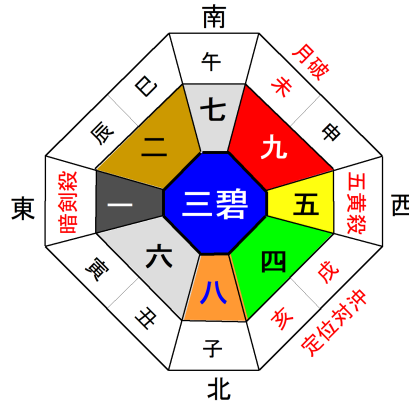

◎ 1月の運勢 ◎

開運の言葉

「足るを知る、それが満足を得る秘訣」

やまぐちほうしょう
山口寶將

1/1～節分（2/3または2/4）までの方は前年の星になります。

一白水星 S2, 11, 20, 29, 38, 47, 56, H2, 11, 20, 29

- 全体運** 良い出会いがあったりアイデアが浮かんだり、良いスタートが切れる。
 - 愛情運** 人を引きつける運勢が高まる。恋愛のチャンスでカップルは愛が深まる。
 - 仕事運** 内容が変わったり新しい仕事が入ったり、新鮮な気持ちで取り組める。
 - 健康運** 疲労、下痢、首の痛み
 - ラッキーカラー** 青
- 開運一言** 決める
吉方位 南・北東

二黒土星 S10, 19, 28, 37, 46, 55, 64, H1, 10, 19, 28

- 全体運** チャンス到来。何事も順調に進み、昨年までの不足分を挽回できそう。
 - 愛情運** 復縁、新しい出会い、仲直り、愛情運は高まり信頼関係が深まる。
 - 仕事運** 人脈が広がりそう。未来成功のために、会合には積極的に参加しよう。
 - 健康運** 腫れ物、神経痛、熱が出る
 - ラッキーカラー** 緑
- 開運一言** 信念
吉方位 北

三碧木星 S9, 18, 27, 36, 45, 54, 63, H9, 18, 27

- 全体運** パワー全開。ただ頑張りすぎて失敗しそう。言葉使いは特に丁寧。
 - 愛情運** 自分の好みを主張し過ぎて嫌われる。今月は受け止めと我慢が吉。
 - 仕事運** 結果は良好自然についてくる。ただ高慢になると足元をすくわれる。
 - 健康運** 胸の痛み、腫れ物、怪我
 - ラッキーカラー** 黄
- 開運一言** 謙虚
吉方位 北西

全体運 休日や私的な時間を楽しむ時。吉方位へのお出かけは運を更に上げる。
愛情運 恋のチャンス、ランチでも誘ってみよう。カップルはディナーが大吉。
仕事運 雑念が増え集中力を欠いたりする。物忘れや勘違い、計算ミスに注意。
健康運 喉の痛み、鼻炎、膝の痛み **開運一言** リラックス
ラッキーカラー 白 **吉方位** 南東・北

六白金星 S6, 15, 24, 33, 42, 51, 60, H6, 15, 24, R3