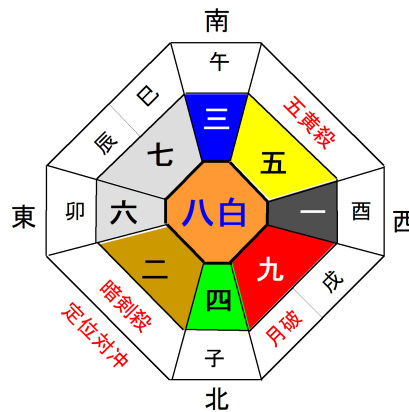

◎ 5月の運勢 ◎

開運の言葉

「喜びは相手を通して得るものである」

やまぐちほうしょう
山口寶將

1/1～節分（2/3または2/4）までの方は前年の星になります。

一白水星 S2, 11, 20, 29, 38, 47, 56, H2, 11, 20, 29

- 全体運** 遊び心が今月の運勢をプラスに導く時。考えるより心で行動しよう。
 - 愛情運** 近くの公園や神社の境内など、緑がある環境が二人の仲を近づける。
 - 仕事運** うっかり、小さなミスを多発しやすい。体より脳の休息を優先すべし。
 - 健康運** 咳、口内炎、胸の痛み
 - ラッキーカラー** 白
- 開運一言** 自由
吉方位 南東

二黒土星 S10, 19, 28, 37, 46, 55, 64, H1, 10, 19, 28

- 全体運** 起きている問題をまともに捉えてはいけない。避ける、逃げるが吉。
 - 愛情運** 嫌なことは忘れて未来志向ならば大丈夫。それが関係を更によくする。
 - 仕事運** 改善や改革の時。事務所の片付けや机周りの整理整頓は、強運を招く。
 - 健康運** 関節炎、鼻の病、腰痛
 - ラッキーカラー** 橙
- 開運一言** 臨機応変
吉方位 西北西

三碧木星 S9, 18, 27, 36, 45, 54, 63, H9, 18, 27

- 全体運** 磨いてきた技術や能力を活かす時。自分自身をアピールするチャンス。
 - 愛情運** 人気運が上昇、愛される事が多くなる。ただ選り好みは失敗しやすい。
 - 仕事運** 明るく積極的に動ける。先見性も冴えて効率アップ、好感度アップ。
 - 健康運** 高血圧、眼病、頭痛
 - ラッキーカラー** 赤
- 開運一言** 自信
吉方位 西

全体運 プラスに働く人脈が広がる時。イベントや会合、積極的な参加が吉。
愛情運 恋愛のチャンスで、素敵な出会いあり。カップルは愛情が深まる。
仕事運 困った時には助けられる運勢。紹介を得て成績が伸びたりする。
健康運 神経痛、食道炎、下痢 **開運一言** 決断
ラッキーカラー 緑 **吉方位** 東

八白土星 S4, 13, 22, 31, 40, 49, 58, H4, 13, 22, R元

全体運 努力した事が即結果に結びつく強運の時。ただ傲慢になると失敗する。
愛情運 愛しすぎて誤解され嫌がられるかも。相手の事情を理解して愛そう。
仕事運 成績は伸びそう。ただ対人関係では摩擦が起きやすい。主張は禁物。
健康運 頭痛、持病の悪化、腫れ物 **開運一言** 謙遜
ラッキーカラー 黄 **吉方位** 西北西