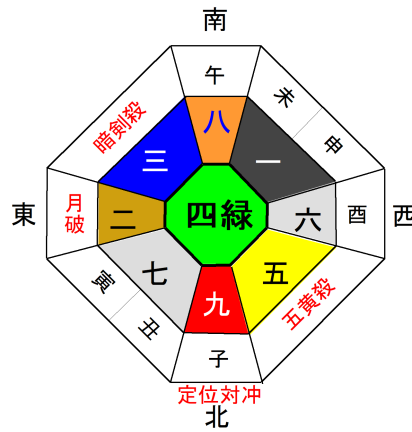

# ◎ 9月の運勢 ◎

## 開運の言葉

「苦しい環境でも不平を言わなければ幸運が訪れる」

やまぐちほうしょう  
山口寶將

1/1～節分（2/3または2/4）までの方は前年の星になります。

### 一白水星 S2, 11, 20, 29, 38, 47, 56, H2, 11, 20, 29

**全体運** 考えるより行動が大事。目の前の事に対処するだけで運が開ける。  
**愛情運** 臨機応変で素直に行動でき会話が弾む。相手から好感を持たれる。  
**仕事運** 対処の仕方を考えるより、準備作業に時間をかけると上手く行く。  
**健康運** 胃炎、皮膚炎、不眠症  
**ラッキーカラー** 茶

**開運一言** 臨機応変  
**吉方位** 南・西

**八白土星** S4, 13, 22, 31, 40, 49, 58, H4, 13, 22, R元

**全体運** 人気上昇、特技が評価されたり、私を必要とする人が現れたりする。  
**愛情運** 感情の起伏が激しくなる。カッと来た時に深呼吸が円満の秘訣。  
**仕事運** 味方が増え信頼されたりする。多少の失敗も大目に見てもらえそう。  
**健康運** 高血圧、火傷、目の病  
**ラッキーカラー** 赤