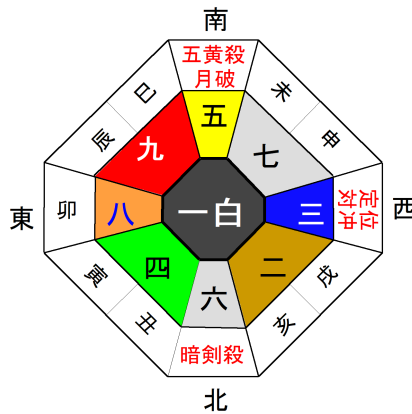

# ◎ 12月の運勢 ◎

## 開運の言葉

「愛は一人では味わえない、二人以上が必要」

やまぐちほうしょう  
山口寶將

1/1～節分（2/3または2/4）までの方は前年の星になります。

### 一白水星 S2, 11, 20, 29, 38, 47, 56, H2, 11, 20, 29

- 全体運** 対人関係で揉まれても大丈夫。それが強い自分をつくるチャンスなり。
  - 愛情運** 誤解されたり小さな事に左右されやすい。時が過ぎ去るのを待とう。
  - 仕事運** 運気は上昇、良い結果が付いてくる。ただチームワークを崩さぬ事。
  - 健康運** 腫れ物、内出血、頭痛
  - ラッキーカラー** 黄
- 開運一言** 謙虚  
**吉方位** 南西・北東

**開運一言** 変化  
**吉方位** 南東

**五黄土星** S7, 16, 25, 34, 43, 52, 61, H7, 16, 25, R4

**全体運** 注目を集めたりする。自分の力量を試したりアピールするチャンス。  
**愛情運** 魅力を感じさせる。良い出会いがあり、カップルは愛情が深まる。  
**仕事運** 頼りにされる事が増える。評価も上がり活き活きと仕事ができる。  
**健康運** 高血圧、めまい、不眠症  
**ラッキーカラー** 赤