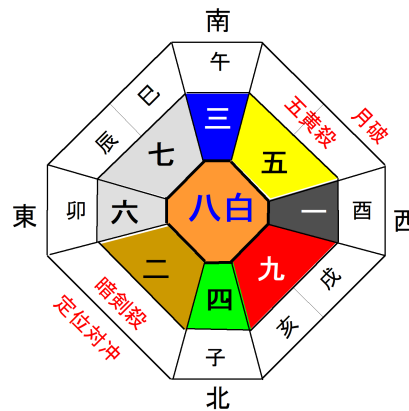

# ◎ 2月の運勢 ◎

## 開運の言葉

「人事を尽くせば、おのずと感謝できる」

やまぐちほうしょう  
山口寶將

1/1～節分（2/3または2/4）までの方は前年の星になります。

### 一白水星 S2, 11, 20, 29, 38, 47, 56, H2, 11, 20, 29

- 全体運** 楽しもう。遊び心が運気を引き寄せる時。レジャー施設に勝運あり。
  - 愛情運** ときめく出会いがありそう。カップルは良運で気持ちが近づく。
  - 仕事運** 今までの努力が実を結ぶ。ただ注意力が散漫になりミスに注意。
  - 健康運** 呼吸器疾患、歯痛、怪我
  - ラッキーカラー** 白
- 開運一言** 集中力  
**吉方位** 南東・南・北

**八白土星** S4, 13, 22, 31, 40, 49, 58, H4, 13, 22, R元

**全体運** 家族や仲間へ感謝の気持ちを伝える時。尽くした分運勢は飛躍する。  
**愛情運** 言い訳は禁物。説明すればする程反発される。まず話を聞こう。  
**仕事運** 指示や命令は運気を下げる。チームワークで問題を解決する時。  
**健康運** 腫れ物、かぜ、持病の悪化 **開運一言** 理解を示す  
**ラッキーカラー** 黄 **吉方位** 北西・東・南東