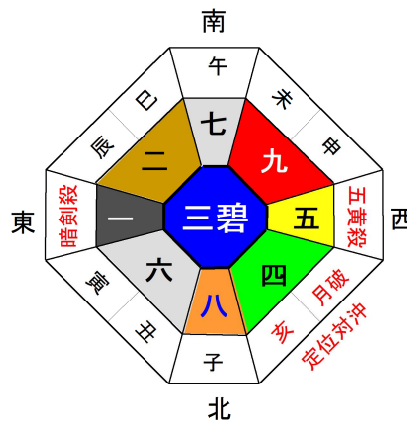

◎ 4月の運勢 ◎

開運の言葉

「分け与える、これが幸福の源泉」

やまぐちほうしょう
山口寶將

1/1～節分（2/3または2/4）までの方は前年の星になります。

一白水星 S2, 11, 20, 29, 38, 47, 56, H2, 11, 20, 29

- 全体運** 培った技術や知識を発表したり、準備してきた計画を実行に移す時。
- 愛情運** 今感じた瞬間の感情に左右され失敗しやすい。言葉の使い方に注意。
- 仕事運** やる気が上昇、望みは叶いそう。慌てず確実に！が良い結果を得る。
- 健康運** 疲労、目の疲れ、背中張り
- ラッキーカラー** 青
- 開運一言** 実践
- 吉方位** 南・北東

二黒土星 S10, 19, 28, 37, 46, 55, 64, H1, 10, 19, 28

- 全体運** 内外ともに余裕が出て物事がスムーズに運ぶ。問題は解決する。
- 愛情運** 慕ってくれる人が現れる恋愛の時。既婚者は仲直りのチャンス。
- 仕事運** 紹介をもらえたり協力者が現れたり、成績も伸びたりする。
- 健康運** 下痢、神経痛、腕の痛み
- ラッキーカラー** 緑
- 開運一言** 決断
- 吉方位** 南西・北・南・北東

三碧木星 S9, 18, 27, 36, 45, 54, 63, H9, 18, 27

- 全体運** 周りからの圧力や嫌な視線を感じたりする。それでも結果は良好。
- 愛情運** 自分と同じことを求めてはいけない。違いを尊重すれば愛は深まる。
- 仕事運** 努力してきた事が実りそう。ただこだわりはマイナスに働く。
- 健康運** 腫れもの、めまい、持病の再発
- ラッキーカラー** 黄
- 開運一言** 優しさ
- 吉方位** 南西

全体運 時間をかけ行動計画をまとめてみよう。明るい未来が見えてくる。
愛情運 素直になった感じ。振る舞いが自然で、会話も弾み愛情は深まる。
仕事運 手順を確認するなど準備に時間がかかる。結果より過程が重要。
健康運 皮膚炎、胃腸病、頭痛 **開運一言** 丹念
ラッキーカラー 茶 **吉方位** 南東・北