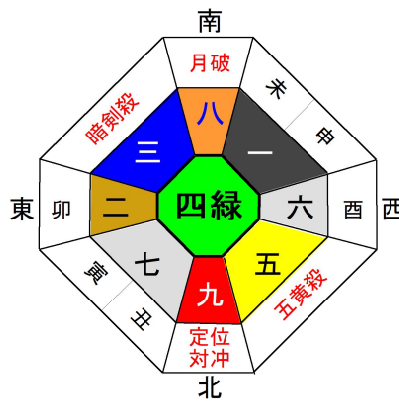

◎ 12月の運勢 ◎

開運の言葉

「喜びは吉運を引き寄せる」

やまぐちほうしょう
山口寶將

1/1～節分（2/3または2/4）までの方は前年の星になります。

一 白水星 S2, 11, 20, 29, 38, 47, 56, H2, 11, 20, 29

- 全体運** 吉運が動き始め来年は更に上昇。来年の成功に向けて計画を立てよう。
- 愛情運** 大切にしたい気持ちが表れ愛の関係は深まる。ハッピーなひとつ月。
- 仕事運** 滞りなく仕事ができ信頼を勝ち取れる。まとめ役として用いられそう。
- 健康運** 皮膚の炎症、胃痛、目の病
- ラッキーカラー** 茶
- 開運一言** 親切
- 吉方位** 西

二 黒土星 S10, 19, 28, 37, 46, 55, 64, H1, 10, 19, 28

- 全体運** やりたい事ができる環境が整う。決意して実践すれば成功を掴める。
- 愛情運** 自信を持ちすぎて相手に不快感を与えてしまう。謙虚であれば大丈夫。
- 仕事運** 急ぎや焦りは禁物。スピードより正確に行えば期待以上の成果が出る。
- 健康運** 冷え、肩の痛み、睡眠不足
- ラッキーカラー** 青
- 開運一言** 決心
- 吉方位** 南・北東

三 碧木星 S9, 18, 27, 36, 45, 54, 63, H9, 18, 27, R6

- 全体運** 1年の締めくくりとして整理整頓の時。無駄なものはどんどん処分。
- 愛情運** 素敵な出会いが期待できる。パーティーなど積極的に参加しよう。
- 仕事運** チームはまとまり、問題があればそれも解決する。実績は伸びる。
- 健康運** 胃痛、腕の怪我、神経痛
- ラッキーカラー** 緑
- 開運一言** 決断
- 吉方位** 南西

全体運 楽しく過ごして喜びを分かち合おう。それが強運を引き寄せる時。
愛情運 関係性は向上し愛が育まれる。新しい出会いや婚活のチャンス。
仕事運 気持ちがうわの空、集中力に欠けミスをしやすい。仕事に気合いを。
健康運 歯痛、気管支炎、腫れ物
開運一言 確認
ラッキーカラー 白 **吉方位** 南・北東・南西

七赤金星 S5, 14, 23, 32, 41, 50, 59, H5, 14, 23, R2