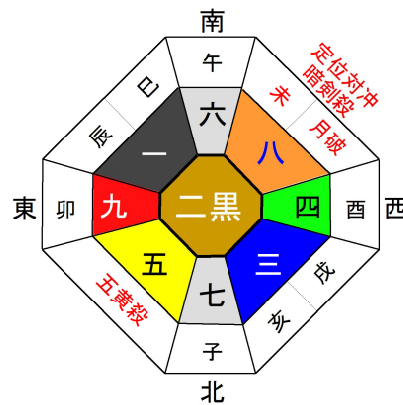

◎ 2月の運勢 ◎

開運の言葉

「与えれば心が明るくなる」

やまぐちほうしょう
山口寶將

1/1～節分（2/3または2/4）までの方は前年の星になります。

一白水星 S2, 11, 20, 29, 38, 47, 56, H2, 11, 20, 29

- 全体運** 複雑に絡んでいた課題や悩みが解決し、自分が行きたい方向へ向かう。
- 愛情運** 旅行先で素敵な人に出会ったり、お付き合いが結婚に発展したりする。
- 仕事運** 信頼を取り戻し協力者も現れ、提案事項は通り良い結果が現れる。
- 健康運** 神経痛、咳、下痢
- ラッキーカラー** 緑
- 開運一言** 積極的
- 吉方位** 南・北・西

二黒土星 S10, 19, 28, 37, 46, 55, 64, H1, 10, 19, 28, R7

- 全体運** 努力が実を結ぶなど良い結果が現れる。ただ独り善がりには注意せよ。
- 愛情運** 押し売りの愛情になりやすい。相手の気持ちを考えて行動しよう。
- 仕事運** 強運、がんがん行ける。部下や後輩を助けると更に良い結果が出る。
- 健康運** むくみ、頭痛、持病の再発
- ラッキーカラー** 黄
- 開運一言** 謙虚
- 吉方位** 東・南・北

三碧木星 S9, 18, 27, 36, 45, 54, 63, H9, 18, 27, R6

- 全体運** やりたい事が目の前に現れる。目標ができて気持ちよく動けそう。
- 愛情運** 自己実現に関心が高まり愛情は後回し。共有できる時間を作ろう。
- 仕事運** 自分流の仕事スタイルを確立でき、楽しく意欲的に行動できる。
- 健康運** 怪我、事故、胸の痛み
- ラッキーカラー** 銀
- 開運一言** 自然体
- 吉方位** 西・東

五黄土星 S7, 16, 25, 34, 43, 52, 61, H7, 16, 25, R4

全体運 マンネリ化など惰性的になりやすい。目先を変える事で発展の兆し。
愛情運 嫌いなところが目につき不満が募る。許すことを覚えるチャンス。
仕事運 些細な事にとらわれがち。小さなミは全体が進めば良しとせよ。
健康運 腰痛、鼻炎、関節炎 **開運一言** 柔軟
ラッキーカラー 橙 **吉方位** 東・南・北